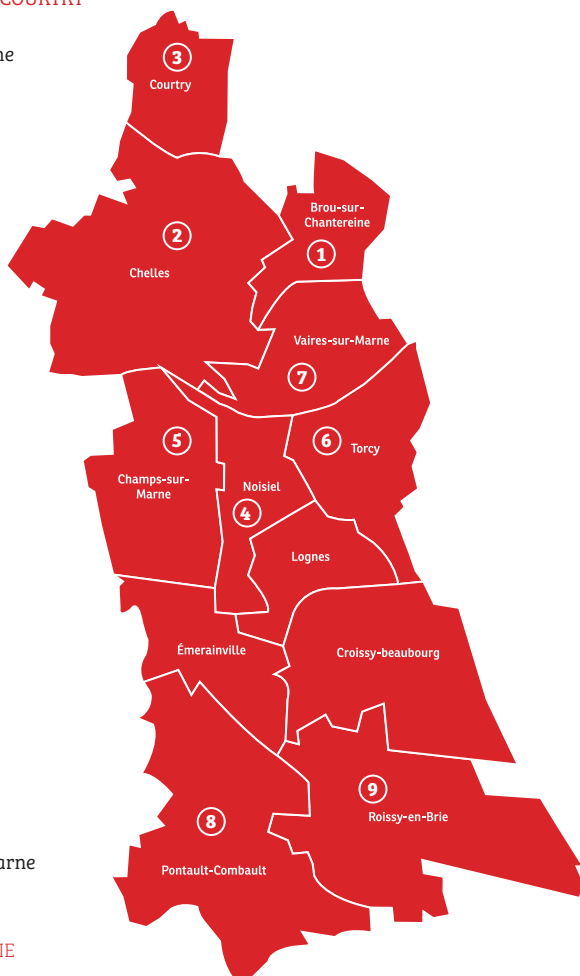

9 - CONSERVATOIRE FERME D'AYAU

Cour de la Ferme d'Ayau,
Avenue Maurice-de-Vlaminck à Roissy-en-Brie
Tél. : 01 60 37 29 79
conservatoire.pontault.roissy@agglo-pvm.fr

Promouvoir l'éveil artistique

À Paris - Vallée de la Marne nous poursuivons une politique culturelle qui favorise le partage et la découverte. Riches d'un réseau de 9 conservatoires répartis sur le territoire, nous avons à cœur de valoriser le travail pédagogique porté par nos artistes-enseignants qui, accompagnés de leurs élèves et d'artistes invités, se produisent chaque année sur scène dans des conditions professionnelles.